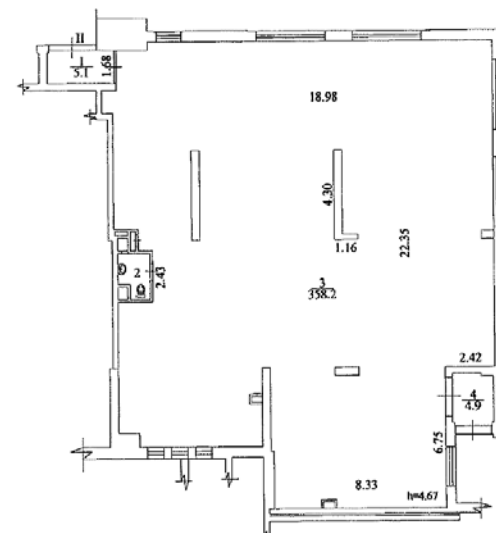

Ломоносовский пр-т, д. 25, кор.2
М «Университет»

Торговое помещение 371,2 м² в ЖК «Доминион»

Помещение

371,2 кв.м
1 этаж
Отдельный вход

Коммерческие условия

2 350 000 рублей в месяц (вкл. НДС)
Коммунальные платежи оплачиваются
дополнительно

Описание

Торговое помещение в ЖК «Доминион»
7 минут пешком от метро
Центральные коммуникации

Торговое помещение 177 м²
в ЖК «Доминион»

Помещение

177 кв.м
1 этаж
Отдельный вход с улицы

Коммерческие условия

1 250 000 рублей в месяц (вкл. НДС)
Коммунальные платежи оплачиваются
дополнительно